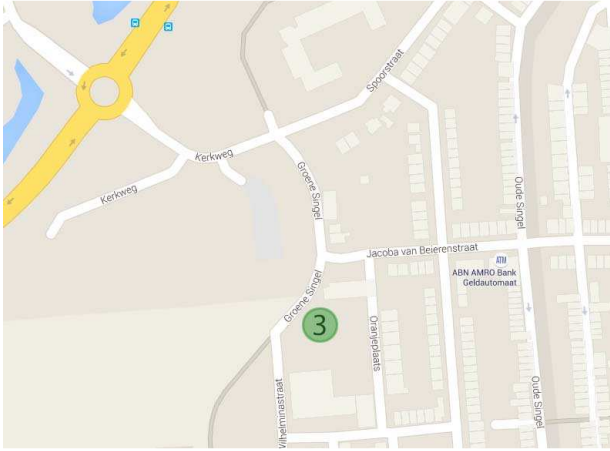

### 2. Bleulandweg 3

Bleulandweg 3, 2803 HG Gouda

### Met de auto

De route naar het GHZ staat, zodra u Gouda binnenrijdt, aangegeven op de ANWB-borden. Bij de GHZ locatie Gouda is betaald parkeren van kracht. Kijk voor de tarieven en de routebeschrijving op [www.ghz.nl](http://www.ghz.nl).

### 3. GHZ locatie Schoonhoven

Oranjeplaats 21 G  
2871 TL Schoonhoven

#### Met de auto

Vanuit Gouda via N207 en N210, vanuit Bergambacht/Lopik N210. Neem op de rotonde de afslag naar Henri Dunantplein. Daarna links afslaan naar de Kerkweg en vervolgens rechts afslaan naar de Groene Singel. U ziet de Oranjeplaats na 100 meter aan uw linkerhand. Parkeren kan rond de Oranjeplaats of bij 'De Ark' aan de Groene Singel.