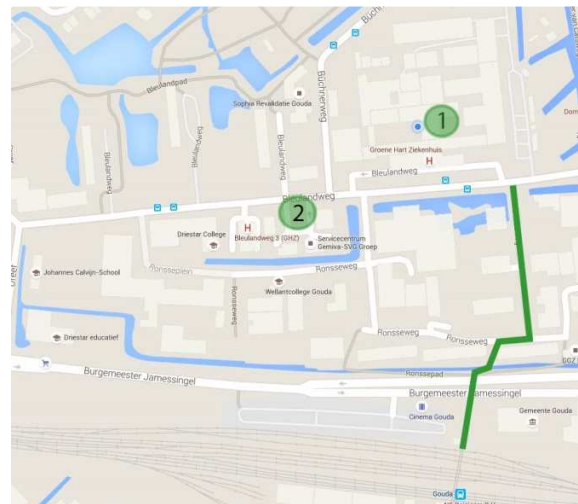

Algemeen

Wegwijzer GHZ

1. GHZ locatie Gouda

Bleulandweg 10, 2803 HH Gouda

2. Bleulandweg 3

Bleulandweg 3, 2803 HG Gouda

Met de auto

De route naar het GHZ staat, zodra u Gouda binnenrijdt, aangegeven op de ANWB-borden. Bij de GHZ locatie Gouda is betaald parkeren van kracht. Kijk voor de tarieven en de routebeschrijving op www.ghz.nl.

Bereikbaarheid per openbaar vervoer

Het NS-station ligt voor al deze locaties op ongeveer 10 minuten loopafstand. Met de bus zijn de locaties als volgt bereikbaar: stadsbuslijn 1 en streekbuslijnen 177, 186 en 187.